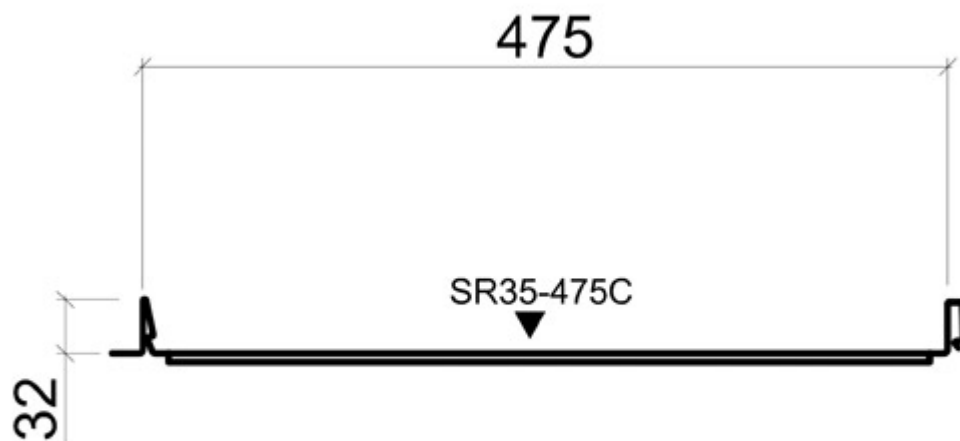

ZAŠLETE NÁM POPTÁVKU

Technické informace

Produktový kód	SR35-475C
Výška vlny	32 mm
Krycí šířka	475 mm
Celková šířka	505 mm
Maximální délka	10000 mm
Minimální délka	800 mm
Tloušťka materiálu / hmotnost na m ²	0.50 mm / 5.2 kg
Minimální sklon	1:7 / 6°