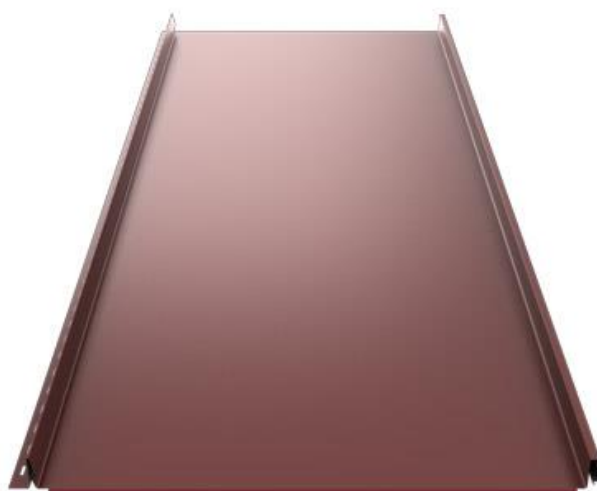

Classic C

Elegantní kvalita

Classic C vytváří krásný hladký povrch s drážkami, skrytými spojovacími prvky a složeným předním okrajem, což z něj dělá elegantní volbu pro celou řadu architektonických stylů.

Krytinu Classic můžete mít také s antikondenzační protihlukovou ochrannou vrstvou - bližší informace naleznete v aktuálním ceníku Ruukki.

UPOZORNĚNÍ - odstín Světlá šedá RR22 je v nabídce pouze pro třídu kvality Ruukki 50+

ZAŠLETE NÁM POPTÁVKU

Technické informace

Produktový kód	SR35-475C
Výška vlny	32 mm
Krycí šířka	475 mm
Celková šířka	505 mm
Maximální délka	10000 mm
Minimální délka	800 mm
Tloušťka materiálu / hmotnost na m ²	0.50 mm / 5.2 kg
Minimální sklon	1:7 / 6°