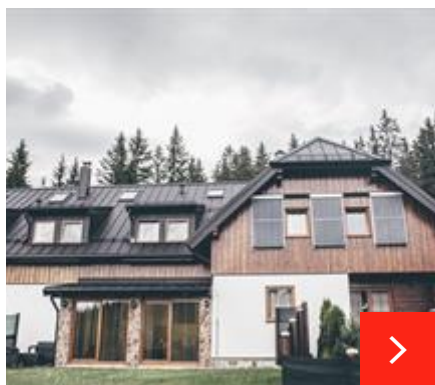

Galerie střech

Classic, Kvilda, rodinný penzion

Výměna střešní krytiny na penzionu na Kvildě