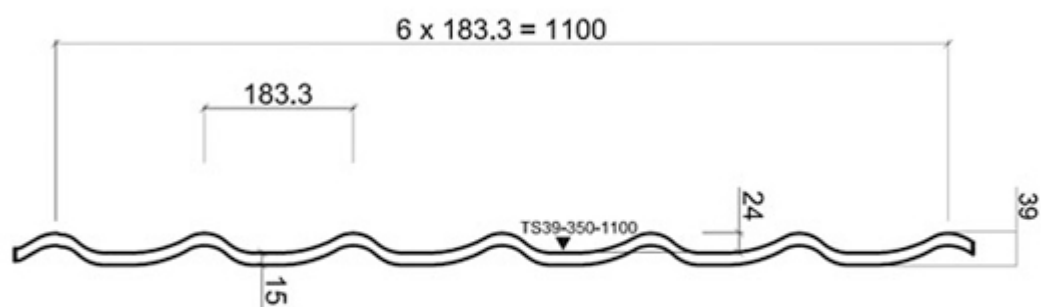

# Technické informace

|   |                 |
|---|-----------------|
| Produktový kód                                  | TS39-350-1100   |
| Výška profilu                                   | 39 mm           |
| Délka tašky                                     | 350 mm          |
| Krycí šířka                                     | 1100 mm         |
| Celková šířka                                   | 1180 mm         |
| Maximální délka                                 | 8000 mm         |
| Minimální délka                                 | 850 mm          |
| Tloušťka materiálu / hmotnost na m <sup>2</sup> | 0.5 mm / 4.7 kg |
| Minimální sklon                                 | 1:4 / 8°        |