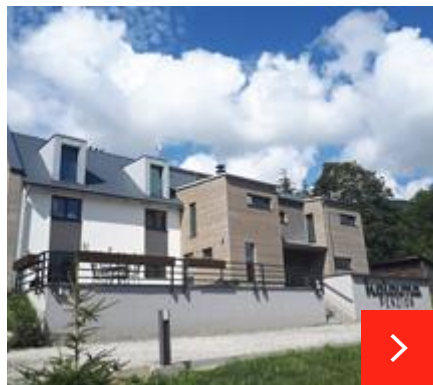

## Kombinace pohodlí a tradice

Ruukki Monterrey je perfektní volbou pro širokou škálu typů krajiny a domů. Právě proto je nejoblíbenějším z našich modelů. Díky nižšímu profilu dodá krytina Monterrey vaší střeše uklidňující vzhled. Monterrey je dostupná ve třech variantách – Ruukki 50 plus, Ruukki 40 a Ruukki 30, které se liší povrchovou úpravou a tím i délkou technické (resp. estetické) záruky – 50 (25), 40 (15) a 30 (10) let.

## Galerie střech

### **Monterrey, Obříství, rodinný dům**

Rekonstrukce rodinného domu, kde byly použita krytina Monterrey, střešní bezpečnostní prvky a okapový systém - vše od Ruukki.

### **Monterrey, Hynčice, penzion**

Útulný penzion Kolovna korunovaný střechou od Ruukki