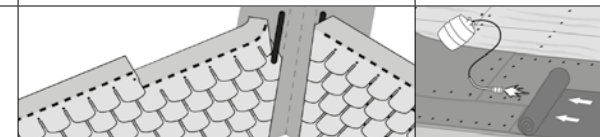

• IKO Base®

je podkladní pás pod IKO Armourvalley, pokud je používán u střechy s nízkým sklonem (<15°). Tato role musí být dobře přichycena k podkladu (hřebíky a šrouby každých 20 cm ve všech směrech).

Poté na tento podkladní pás navařte IKO Armourvalley.

	Armourvalley®	Base®
Hmotnost/role	35,9 kg	24,2 kg
Tloušťka	4 mm	2,1 mm
Rozměry (d x š)	7,5 m x 1 m	12 m x 1 m
Pokrytí/role	7,5 m²	12 m²
ks/paleta	25	24
Pevnost – podélně* (EN 12311-1)	650 N/50 mm	550 N/50 mm
Pevnost – příčně* (EN 12311-1)	400 N/50 mm	400 N/50 mm
Podélná tažnost* (EN 12311-1)	20 %	20 %
Příčná tažnost* (EN 12311-1)	20 %	20 %
Teplotní odolnost spodního povrchu (EN 1110)	120 °C	120 °C
Ohebnost spodního povrchu (EN 1109)	-8 °C	-15 °C