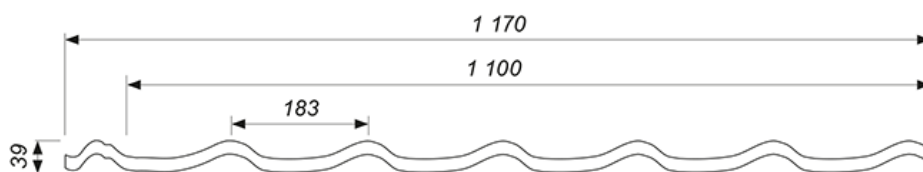

## Technické parametry

<b>Název</b>	SPEKTRUM - tašková tabule
<b>Standardní délka modulu [mm]</b>	350
<b>Regulovaná délka modulu [mm]</b>	podle individuální objednávky zákazníka: 280-430
<b>Max. délka pásu [mm]</b>	6500
<b>Šířka krytí [mm]</b>	1100
<b>Celková šířka [mm]</b>	1170
<b>Výška profilu [mm]</b>	39
<b>Výška prolisu [mm]</b>	15
<b>Tloušťka plechu [mm]</b>	0,5 (0,6 a 0,7 na vyžádání)
<b>Třída oceli</b>	S250GD-S280GD
<b>Hmotnost [kg/m<sup>2</sup>]</b>	cca 5
<b>Technické požadavky</b>	CE dle PN-EN 14782:2008
<b>Minimální spád střechy</b>	8° (14%)
<b>Povrchová úprava</b>	SP polyester, SP polyester mat perleť, Cesar 55, Cesar 65
<b>Rozteč latí [mm]</b>	350 (roven délce modulu)

## Profil taškové tabule Spektrum

Čelní pohled

Boční pohled