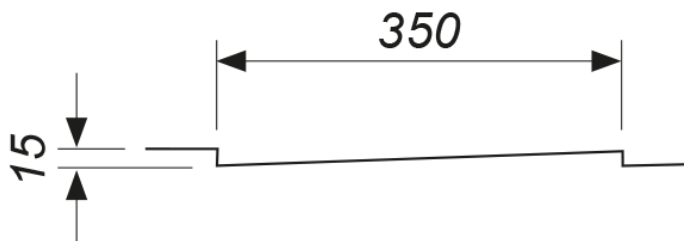

## Technické parametry

<b>Název</b>	SPEKTRUM - tašková tabule
<b>Standardní délka modulu [mm]</b>	350
<b>Regulovaná délka modulu [mm]</b>	podle individuální objednávky zákazníka: 280-430
<b>Max. délka pásu [mm]</b>	6500
<b>Šířka krytí [mm]</b>	1100
<b>Celková šířka [mm]</b>	1170
<b>Výška profilu [mm]</b>	39
<b>Výška prolisu [mm]</b>	15
<b>Tloušťka plechu [mm]</b>	0,5 (0,6 a 0,7 na vyžádání)
<b>Třída oceli</b>	S250GD-S280GD
<b>Hmotnost [kg/m<sup>2</sup>]</b>	cca 5
<b>Technické požadavky</b>	CE dle PN-EN 14782:2008
<b>Minimální spád střechy</b>	8° (14%)
<b>Povrchová úprava</b>	SP polyester, SP polyester mat perleť, Cesar 55, Cesar 65
<b>Rozteč latí [mm]</b>	350 (roven délce modulu)

## Profil taškové tabule Spektrum

Čelní pohled

Boční pohled