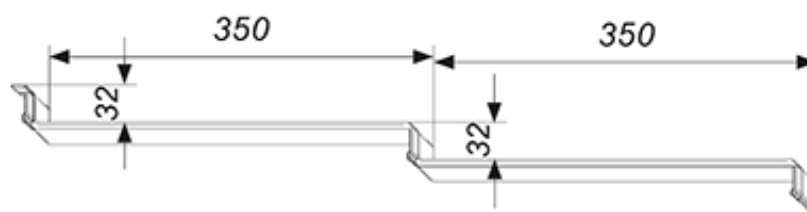

Boční pohled