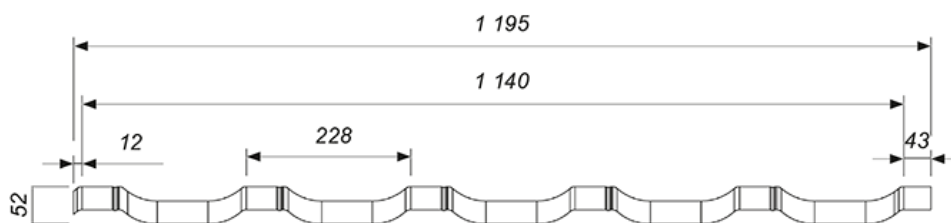

kategorie odolnosti proti korozi (externí) RC	---	RC3	RC4	RC5*	RC5*	---	RC5* **
kategorie odolnosti proti korozi (vnitřní) AC	CPI2	AC2	na AC4*	na AC5*	na AC5*	na CPI5*	na AC5*

(*) potvrzení kategorie odolnosti proti korozi RC / AC pouze dodavatelem oceli po analýze environmentálního dotazníku (prostřednictvím oddělení kvality kovů Balex)

(**) doprava, montáž, čištění, údržba v souladu s doporučeními společnosti Balex Metal

Profil modulární střešní tašky Panorama

Čelní pohled