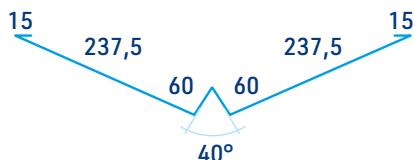

# Úžlabí

Lišta úžlabí se stojatou drážkou r.š. 500 mm č. 6a

Lišta úžlabí r.š. 500 mm č. 7a

Lišta úžlabí se stojatou drážkou r.š. 625 mm č. 6c

Lišta úžlabí r.š. 625 mm č. 7c

Lišta úžlabí se stojatou drážkou r.š. 670 mm č. 6b