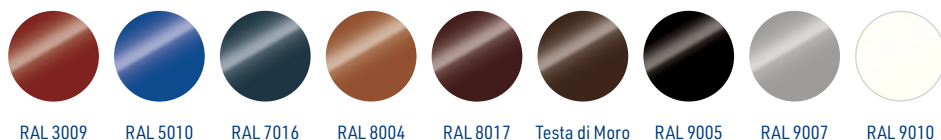

ONLINE
CENÍK

ZÁRUKA NA
LAKOVANÝ
MATERIÁL
GRANITE® HDS

20 LET

Kompletní okapový systém

Vhodný pro všechny typy střech a krytin.

Naše vlastní výrobky se vyznačují tou nejvyšší kvalitou zpracovávaných materiálů. Ať se jedná o výrobky z mědi, titanzinku, či pozinkované oceli. Dodáváme kompletní okapový systém v mnoha provedeních.

Vzorník odstínů

Barvy RAL

RAL 3009 RAL 5010 RAL 7016 RAL 8004 RAL 8017 Testa di Moro RAL 9005 RAL 9007 RAL 9010

Přírodní odstíny

Pozink Měď Titanzinek

Klempířské prvky

Prvek	Vel. (mm)	FeZn	FeZn RAL	TiZn	Cu
Čelo 	250	✓	✓	✓	✓
	280	✓	✓	✓	✓
	333	✓	✓	✓	✓
	400	✗	✗	✓	✓
Spojka svodu 	80	✓	✓	✗	✗
	100	✓	✓	✗	✗
	120	✓	✓	✗	✗
Spojka žlabu 	200	✓	✓	✗	✗
	250	✓	✓	✗	✗
	280	✓	✓	✗	✗
	333	✓	✓	✗	✗
	400	✓	✓	✗	✗