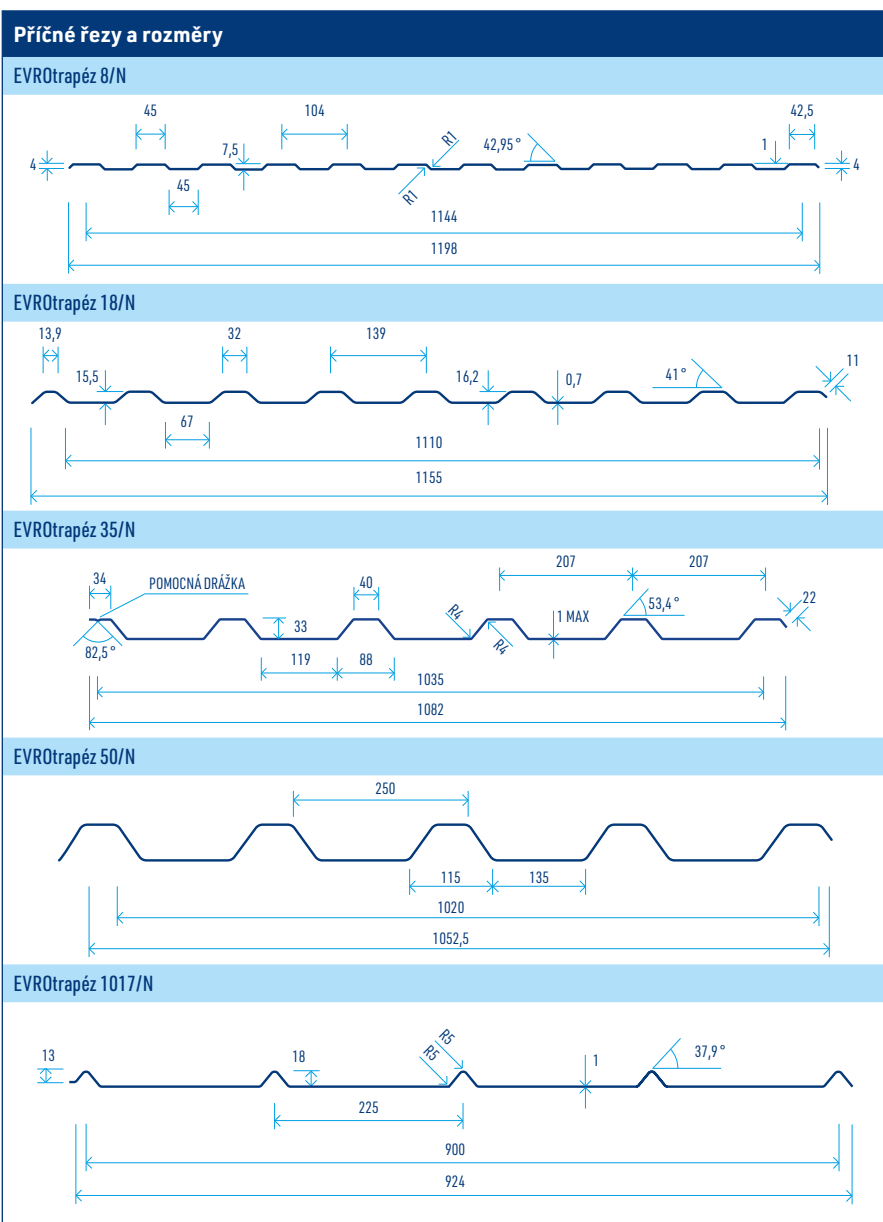

Spojovací materiál

Č.	Název / Provedení
24663	Šroub farmářský s podl. EPDM 4,8 x 19-20 mm, lakovaný pozink
15948	Šroub farmářský s podl. EPDM 4,8 x 35 mm, lakovaný pozink
50201	Šroub farmářský s podl. 4,8 x 19-20 mm, nerez RAL
50200	Šroub farmářský s podl. 4,8 x 35 mm, nerez RAL

! Na množství menší než 50 m² účtujeme jednorázový podlimitní příplatek 500 Kč.

Krytina EVROtrapéz			
Š. (mm)	Název / Provedení	MJ	TL. (mm)
1144	EVROtrapéz TR 8/N MAGNELIS	m ²	0,5
1144	EVROtrapéz TR 8/N FeZn přírodní	m ²	0,5
1144	EVROtrapéz TR 8/N PES STANDARD	m ²	0,5
1144	EVROtrapéz TR 8/N PUR QUARTZ	m ²	0,5
1144	EVROtrapéz TR 8/N PUR STORM	m ²	0,5
1110	EVROtrapéz TR 18/N MAGNELIS	m ²	0,5
1110	EVROtrapéz TR 18/N FeZn přírodní	m ²	0,5
1110	EVROtrapéz TR 18/N PES STANDARD	m ²	0,5
1110	EVROtrapéz TR 18/N PUR QUARTZ	m ²	0,5
1110	EVROtrapéz TR 18/N PUR STORM	m ²	0,5
1110	EVROtrapéz TR 18/N AL STUCCO / STORM	m ²	0,6/0,7
1035	EVROtrapéz TR 35/N MAGNELIS	m ²	0,5
1035	EVROtrapéz TR 35/N FeZn přírodní	m ²	0,5
1035	EVROtrapéz TR 35/N PES STANDARD	m ²	0,5
1035	EVROtrapéz TR 35/N PUR QUARTZ	m ²	0,5
1035	EVROtrapéz TR 35/N PUR STORM	m ²	0,5
1035	EVROtrapéz TR 35/N FeZn přírodní	m ²	0,8
1000	EVROtrapéz TR 50/N MAGNELIS	m ²	0,5
1000	EVROtrapéz TR 50/N FeZn přírodní	m ²	0,5
1000	EVROtrapéz TR 50/N PES STANDARD	m ²	0,5
1000	EVROtrapéz TR 50/N PUR QUARTZ	m ²	0,5
1000	EVROtrapéz TR 50/N PUR STORM	m ²	0,5
1000	EVROtrapéz TR 50/N FeZn přírodní	m ²	0,8
900/924	EVROtrapéz TR 1017/N AL přírodní	bm	0,6
900/924	EVROtrapéz TR 1017/N AL PES STANDARD	bm	0,6
900/924	EVROtrapéz TR 1017/N FeZn PU oboustranný RAL	bm	0,55
900/924	EVROtrapéz TR 1017/N FeZn přírodní	bm	0,5

Lišty EVROtrapéz					
	Hřebenač hladký, r.š. 330 mm	Úžlabí, r.š. 625 mm	Úžlabí s drážkou, r.š. 725 mm	Sněhový zadržovač, r.š. 250 mm	Lišta závětrná spodní, r.š. 333 mm
Lemování zdíva, r.š. 330 mm	Lišta boční plochá, r.š. 330 mm	Lišta závětrná horní, r.š. 330 mm	Pultové ukončení, r.š. 315 mm	Okapové lemování, r.š. 250 mm	