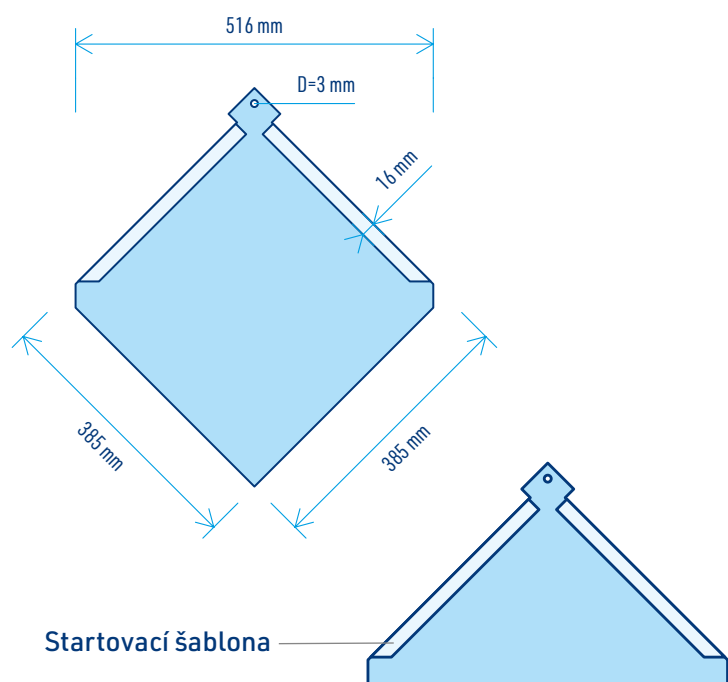

Vzorník odstínů

Barvy RAL

RAL 3009

RAL 7016

RAL 8004

RAL 8017

www.evromat.cz

Krytina EVROšablona		
Vlastnosti a hodnoty	Povrchová úprava	
	AL STORM	AL STUCCO
Standardní tloušťka plechu	0,7 mm	0,6 mm
Plošná hmotnost krytiny	2,4 kg/m ²	2,05 kg/m ²
Bezpečný sklon krytiny	22-90°	22-90°
Spotřeba krytiny	do 7,5 ks/m ²	do 7,5 ks/m ²
Termín dodání od objednávky	14 dní	